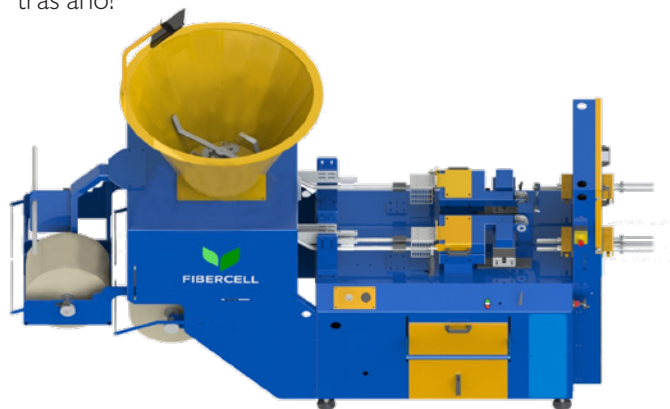

## Maquina Llenadora Semiautomática De 3 Lineas

### FIBERCELL: MAQUINA LLENADORA SEMIAUTOMÁTICA DE 3 LINEAS

#### TECHNICAL DATA

Specifications	3-Row Semi-Automatic Filler
LxLxA (mm)	3400 x 1150 x 2500
Peso (kg)	1000 kg
Capacidad	Up to 27 000 cells/hour
Diámetro del paperpot	Row 1: Ø15-80mm Row 2: Ø15-40mm Row 3: Ø15-40mm
Suministro eléctrico	3x400V - 12A
Aire comprimido	400-800l a 7 bar Dependiendo del tamaño