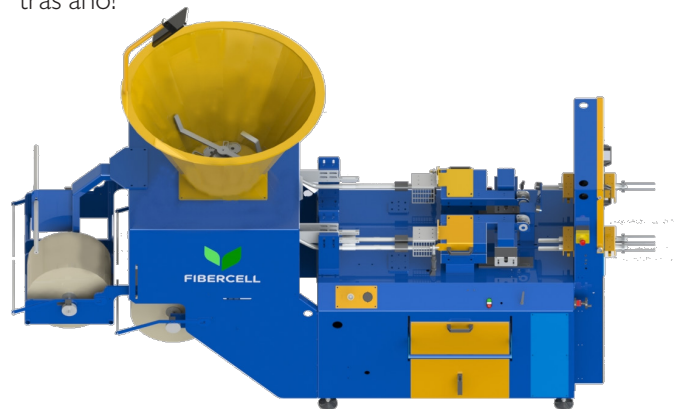

## Maquina Llenadora Semiautomática De 3 Lineas

### FIBERCELL: MAQUINA LLENADORA SEMIAUTOMÁTICA DE 3 LINEAS

#### TECHNICAL DATA

Specifications	3-Row Semi-Automatic Filler
LxLxA (mm)	3600 x 1250 x 2500
Peso (kg)	1000 kg
Capacidad	Up to 27 000 cells/hour
Diámetro del paperpot	Row 1: Ø45-80mm Row 2: Ø15-40mm Row 3: Ø15-40mm
Suministro eléctrico	3x400V - 12A
Aire comprimido	400-800l a 6 bar Dependiendo del tamaño